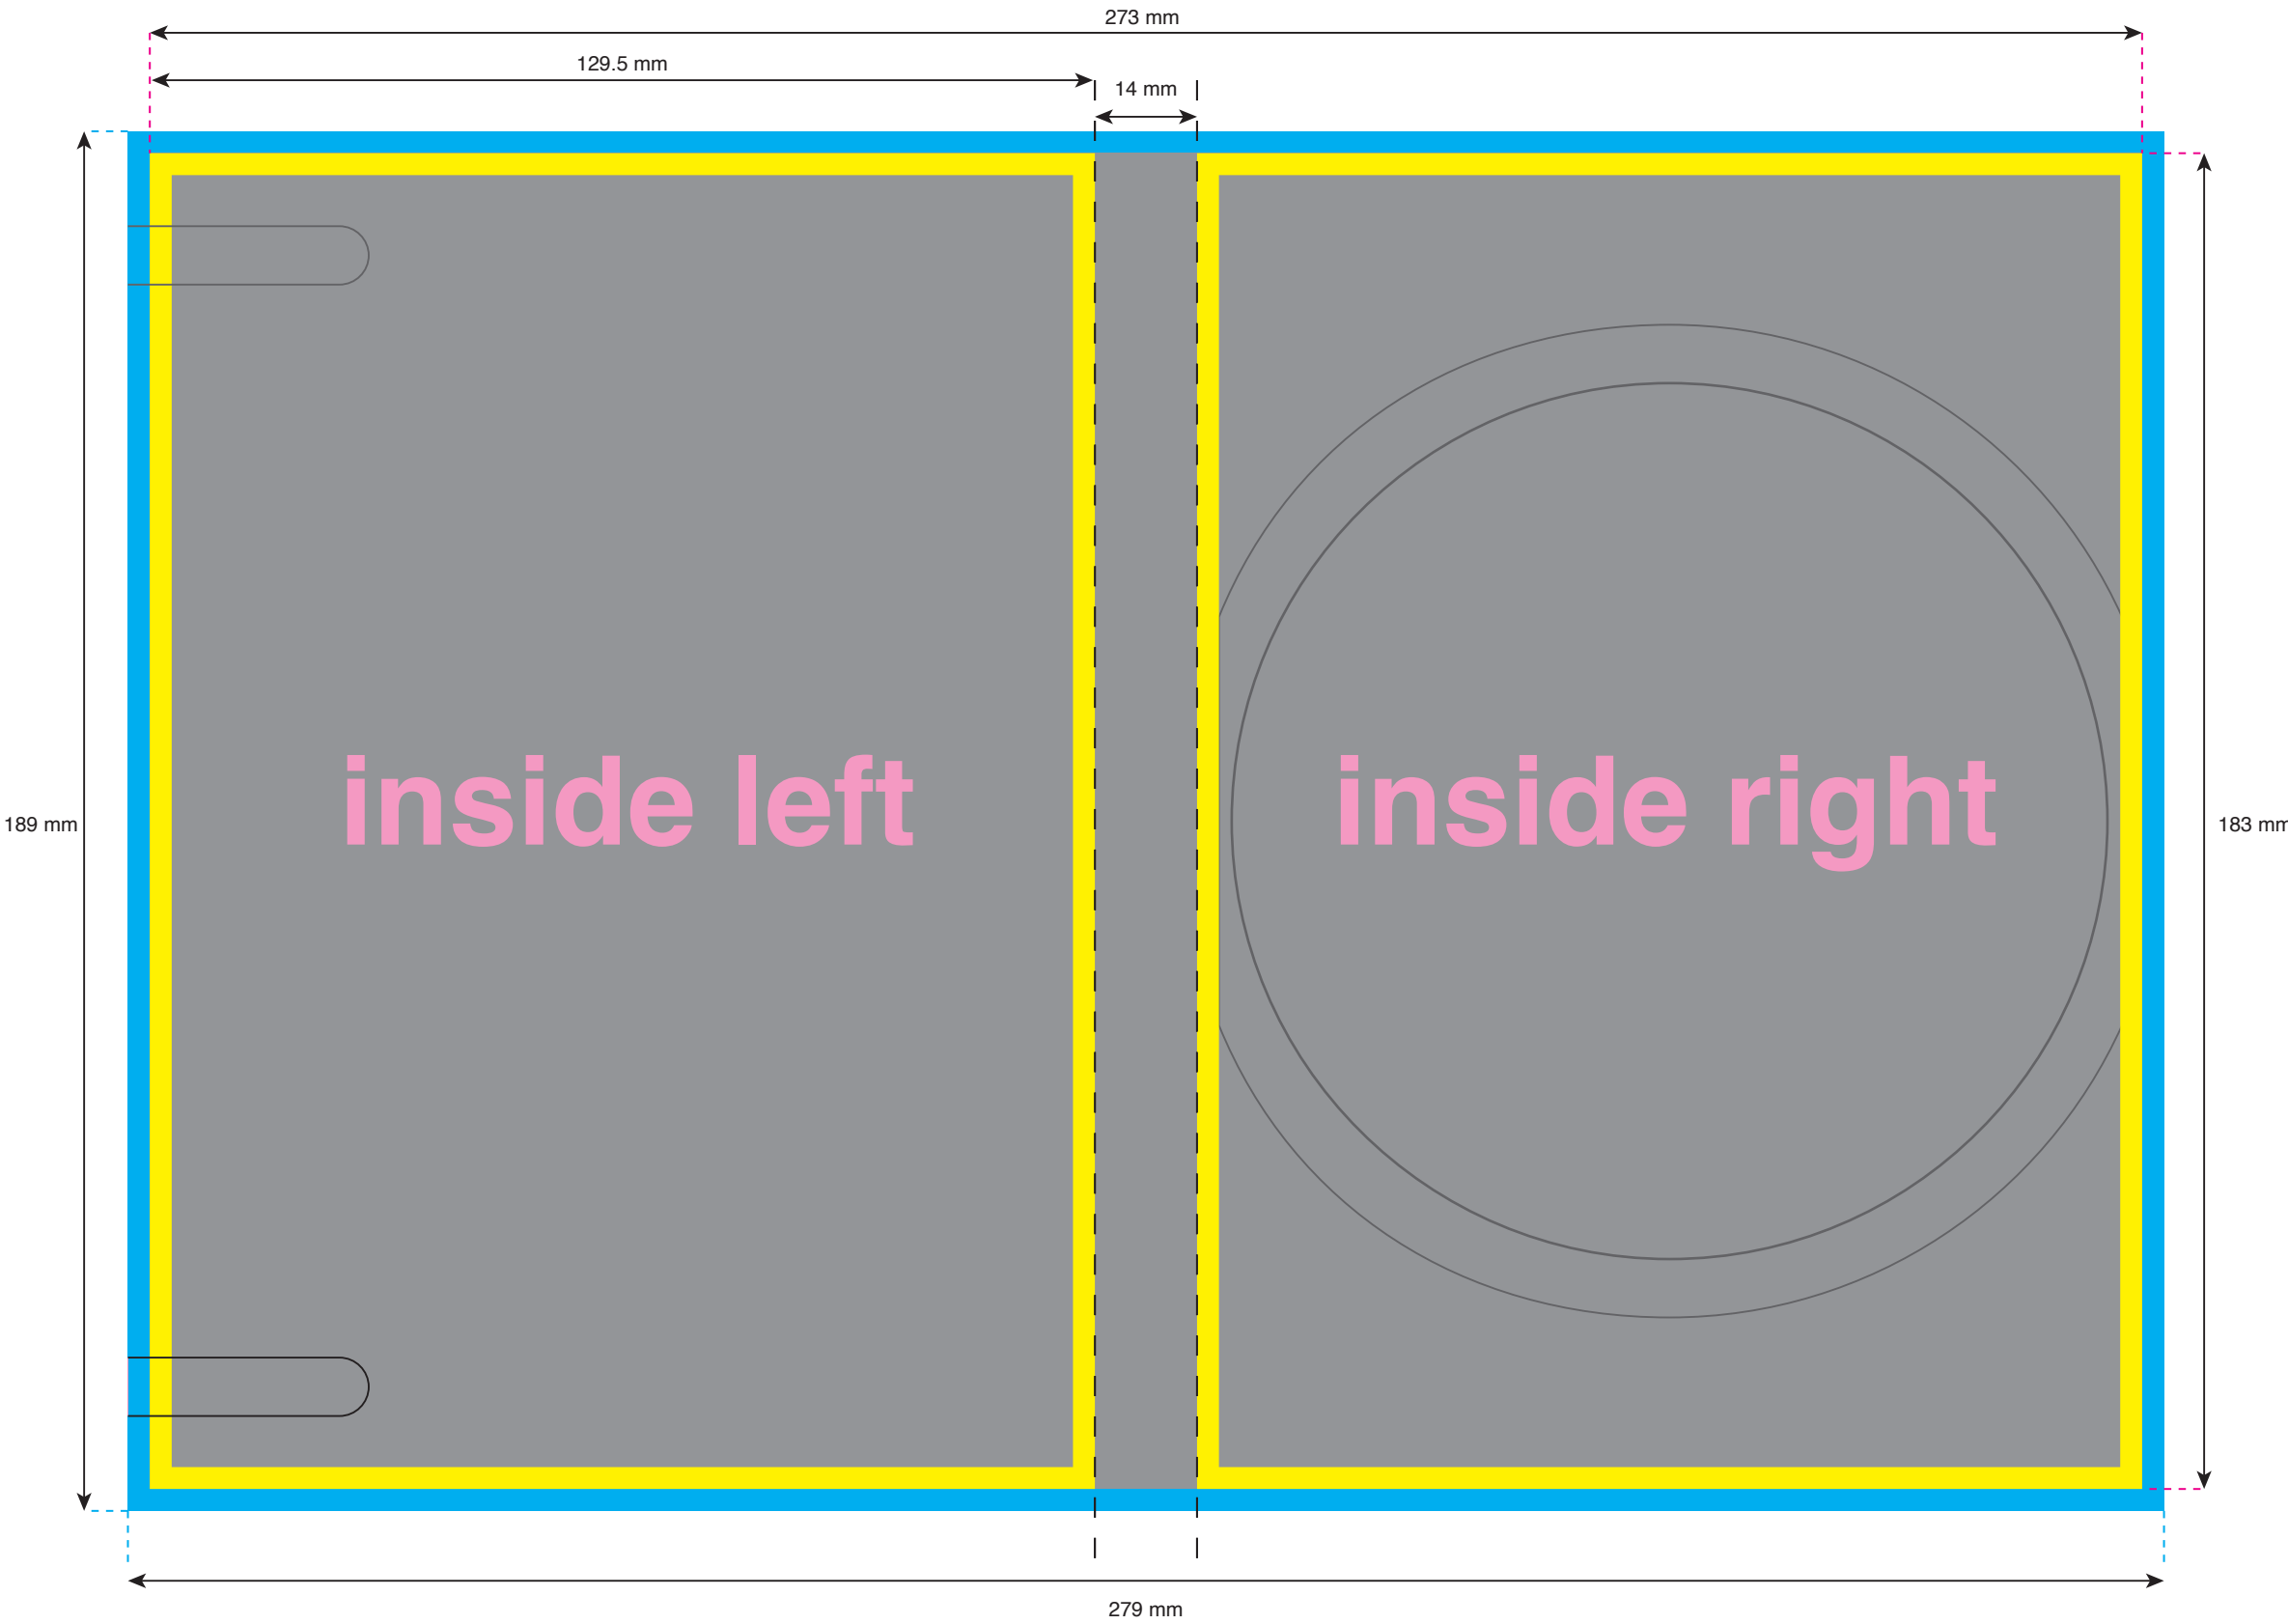

Key:  printable area  3mm bleed  3mm text-safety area

Key: printable area 3mm bleed 3mm text-safety area

STANDARD 14MM DVD WRAP INLAY (INNER)