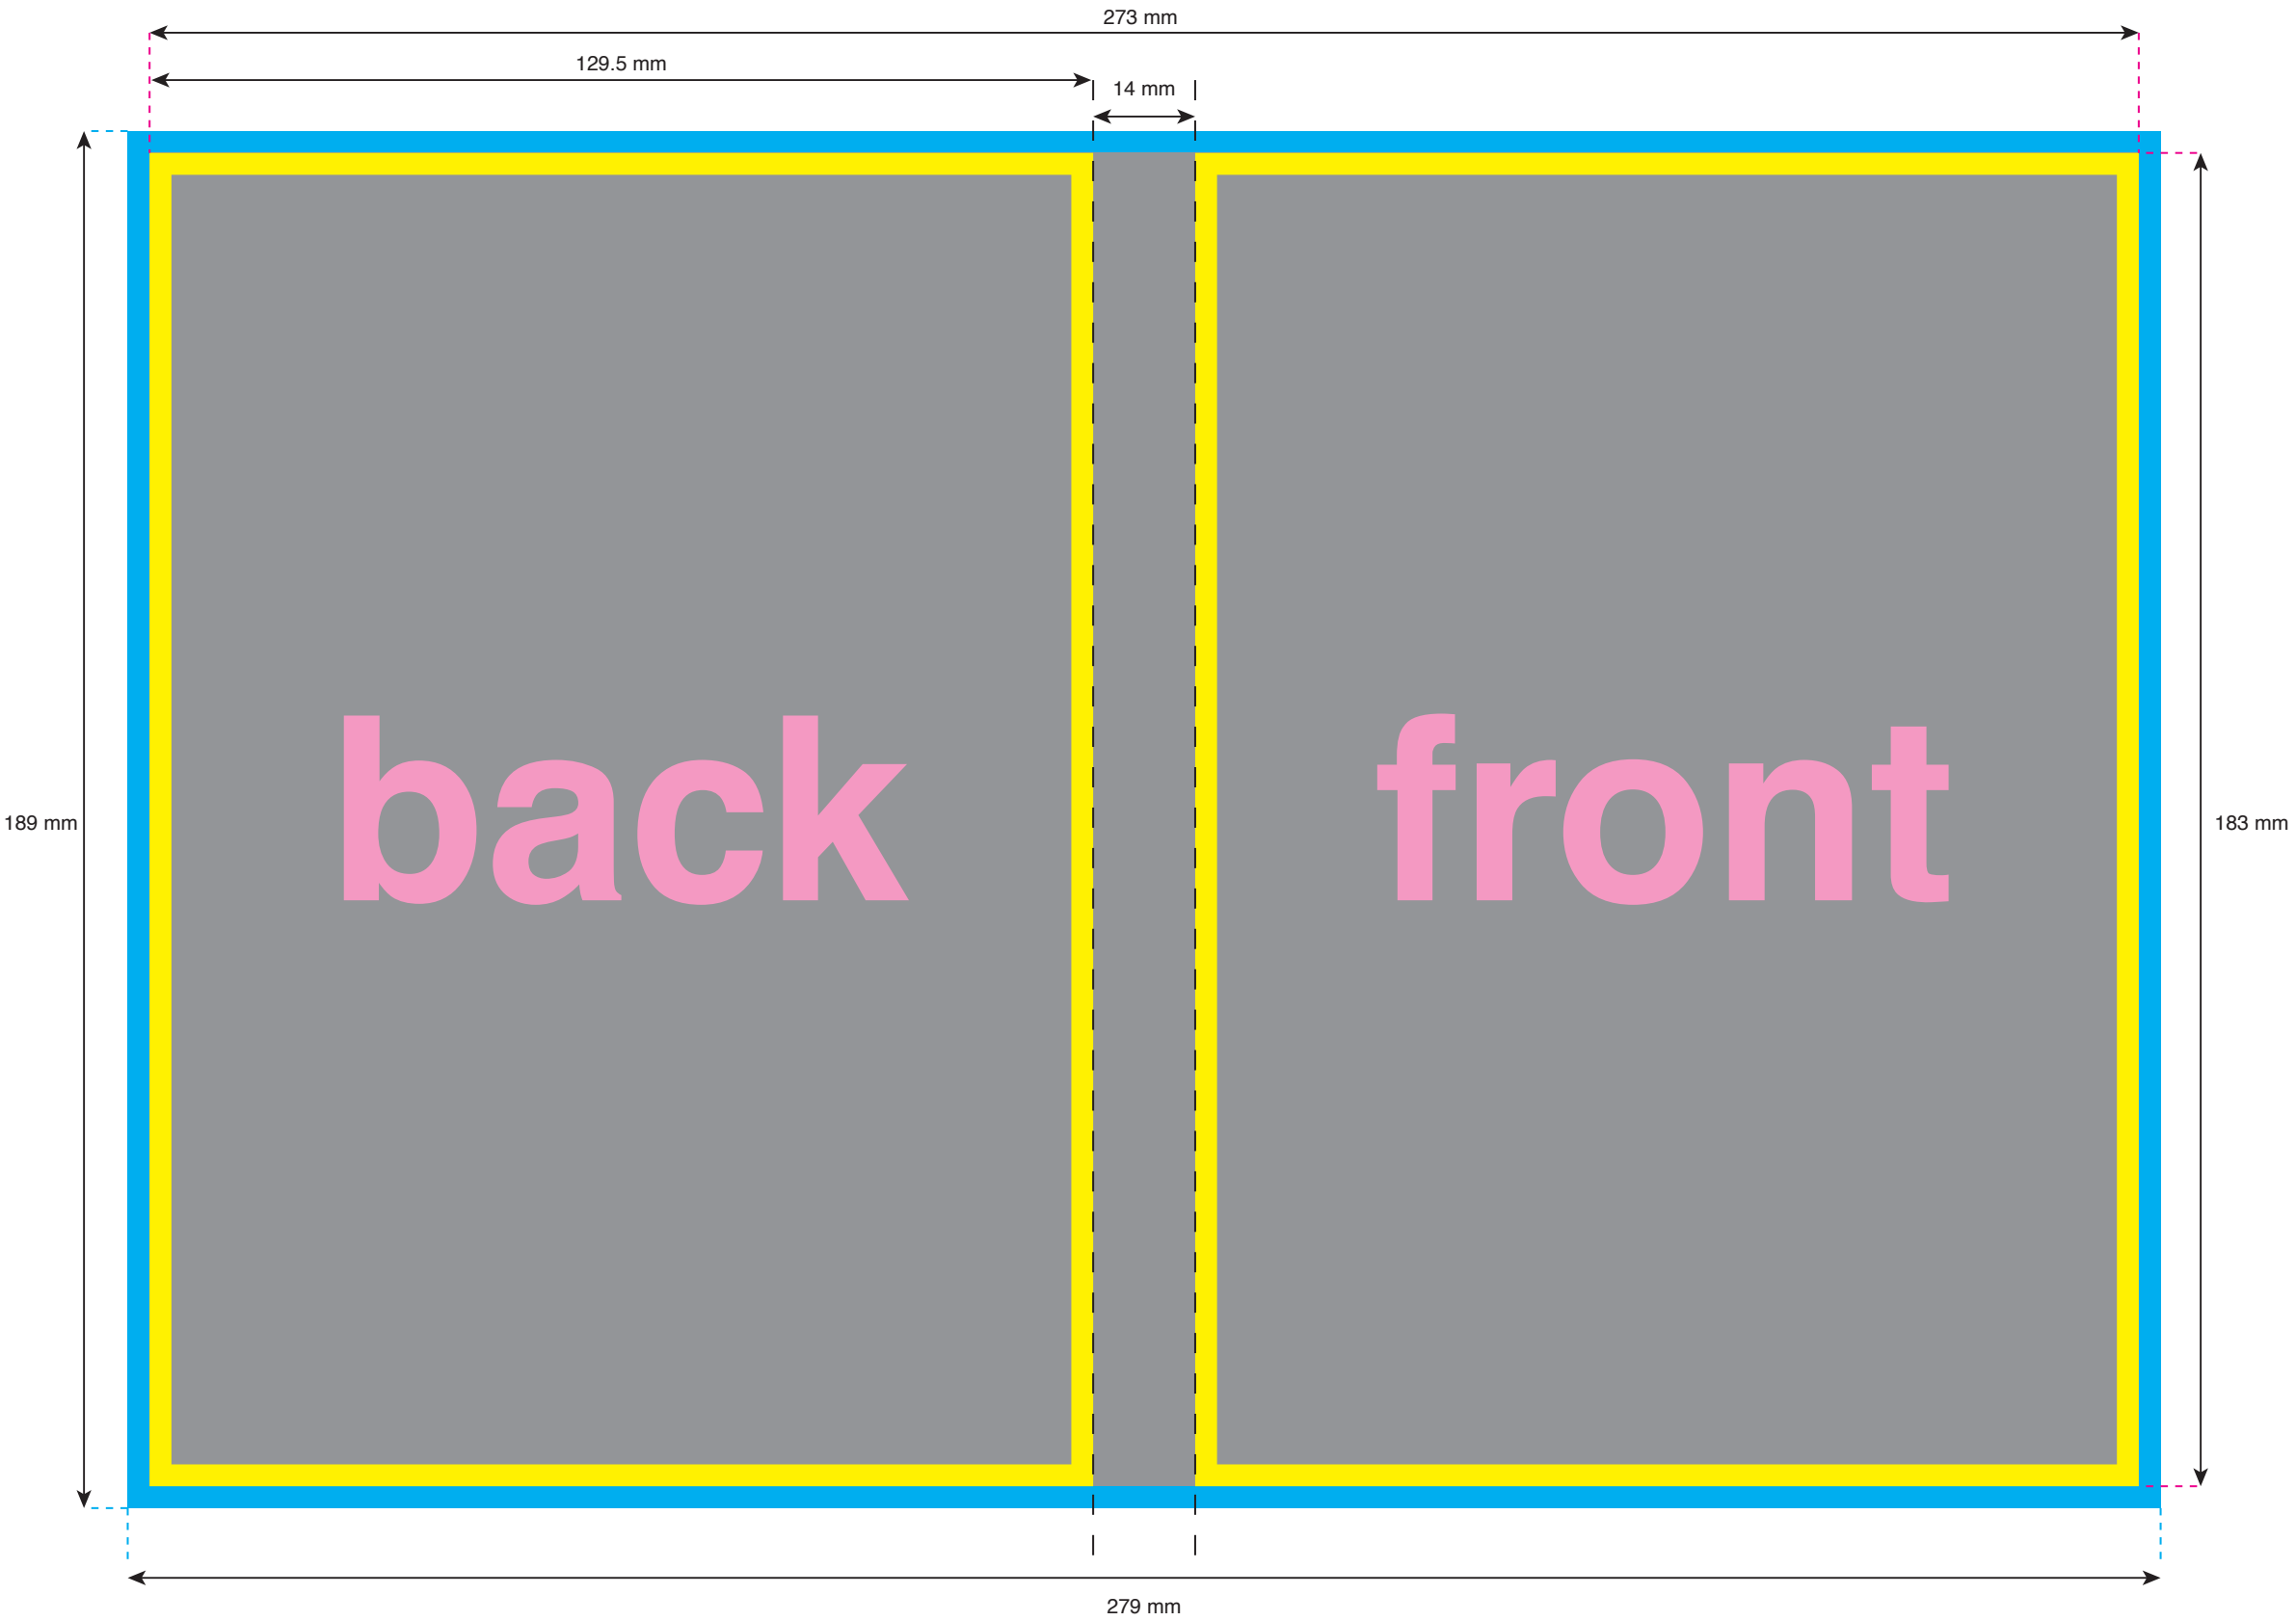

Key:  printable area  3mm bleed  3mm text-safety area

Key: printable area 3mm bleed 3mm text-safety area

STANDARD 14MM DVD WRAP INLAY (INNER)